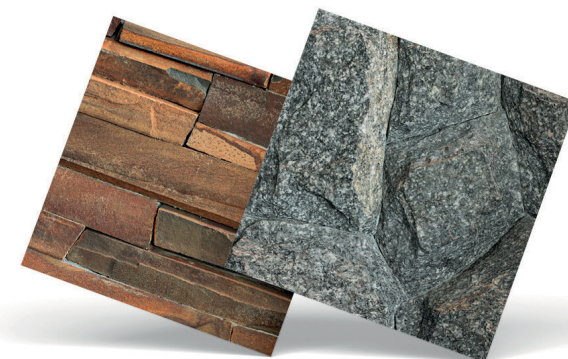

A Linha Rústica das Pedras Decorativas Carinhato é ótima para espaços refinados que necessitam de durabilidade.

Nela temos à sua disposição as seguintes opções: Moledo, Stone Gold, Madeira branca, Madeira verde, Basalto Ferrugem e Miracema.

Moledo

Stone Gold

Madeira branca

Madeira verde

Basalto ferrugem

Miracema

PISCINAS

Nossa loja trabalha com pedras especiais para áreas externas e piscinas que proporcionam beleza e segurança. Temos todas em vários tipos, cores, tamanhos e modelos.