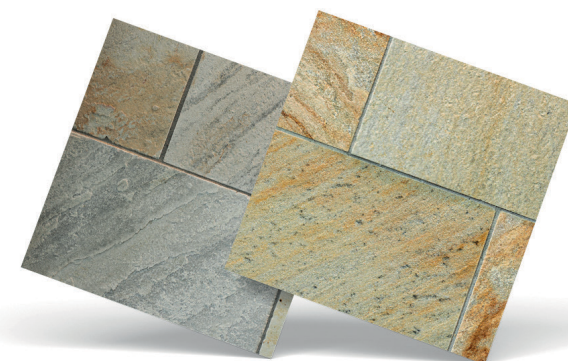

Mineira

São Tomé mesclada