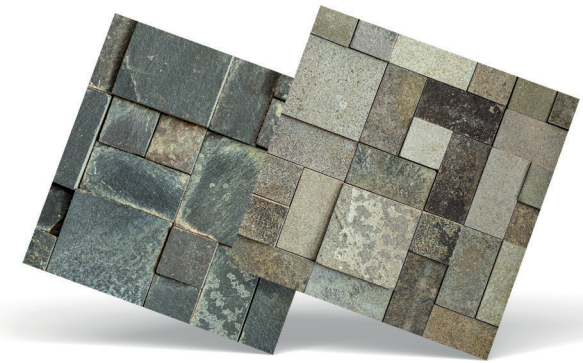

PAREDES

BASALTO PRETO

As pedras utilizadas deixam o ambiente aconchegante, refinado e ainda são importantes para conservar o imóvel.

As Pedras Decorativas Carinhato possuem grande variedade de revestimentos e pedras para paredes de ambientes diversos, com preços acessíveis e atendimento personalizado.

A Linha Moderna das Pedras Decorativas Carinhato é perfeita para quem deseja aliar inovação e beleza em espaços variados. Torne seu projeto ainda mais bonito com as seguintes variações: Basalto Preto, Basalto Cinza, Basalto Ferrugem, Anticqua Gold, Ardósia Preta e São Tomé Ferrugem.

Basalto preto

Basalto cinza

Basalto ferrugem

Anticqua gold

Ardósia preta

São Tomé ferrugem

PAREDES

ARENITO CLARO

A Linha Clean das Pedras Decorativas Carinhato é indicada para quem deseja ambientes leves e requintados. Suas paredes ficarão incríveis com as variações a seguir: São Tomé Mesclada, São Tomé Clara, Arenito Mesclado, Luminária, Mineira e Pedra Travertino.