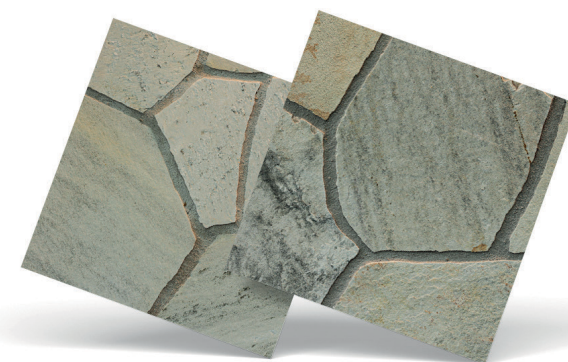

São Tomé clara (caco)

Mineira (caco)