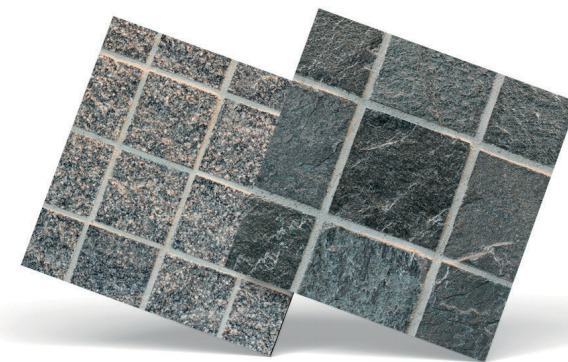

Ainda na Linha de pedras para Piscina, as Pedras Decorativas Carinhato apresentam para você as belas opções: Travertino, São Tomé Clara, São Tomé Clara (caco), Mineira (caco), Mineira e São Tomé Mesclada.

Travertino

São Tomé clara

São Tomé clara (caco)

Mineira (caco)

Mineira

São Tomé mesclada

CALÇADAS

SÃO TOMÉ CLARA

As pedras para calçadas são uma das melhores opções para quem deseja aliar beleza e durabilidade. Possuímos variações que combinam com diferentes projetos.

Na Linha Calçadas, as Pedras Decorativas Carinhato disponibilizam para sua obra variedade de pedras que atenderão seu projeto seja ele comercial ou residencial. São elas: Miracema, Lagoa Santa Cinza (disponível também na variação amarela, verde e mesclada), Mosaico Português Branco (temos também a variação gelo, preto, vermelho e amarelo), Bloquete liso (piso intertravado), Basalto Cinza e Basalto Ferrugem.