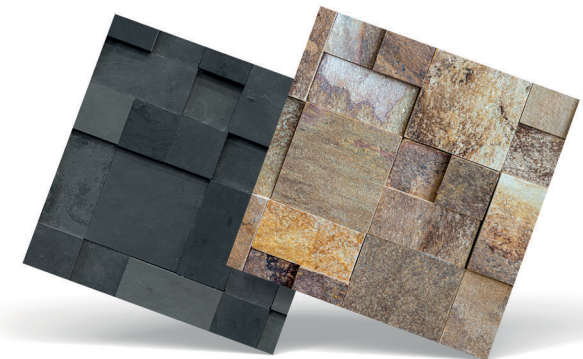

PAREDES

BASALTO PRETO

As pedras utilizadas deixam o ambiente aconchegante, refinado e ainda são importantes para conservar o imóvel.

As Pedras Decorativas Carinhato possuem grande variedade de revestimentos e pedras para paredes de ambientes diversos, com preços acessíveis e atendimento personalizado.

A Linha Moderna das Pedras Decorativas Carinhato é perfeita para quem deseja aliar inovação e beleza em espaços variados. Torne seu projeto ainda mais bonito com as seguintes variações: Basalto Preto, Basalto Cinza, Basalto Ferrugem, Anticqua Gold, Ardósia Preta e São Tomé Ferrugem.

Basalto preto

Basalto cinza

Basalto ferrugem

Anticqua gold

Ardósia preta

São Tomé ferrugem

PAREDES

ARENITO CLARO

A Linha Clean das Pedras Decorativas Carinhato é indicada para quem deseja ambientes leves e requintados. Suas paredes ficarão incríveis com as variações a seguir: São Tomé Mesclada, São Tomé Clara, Arenito Mesclado, Luminária, Mineira e Pedra Travertino.