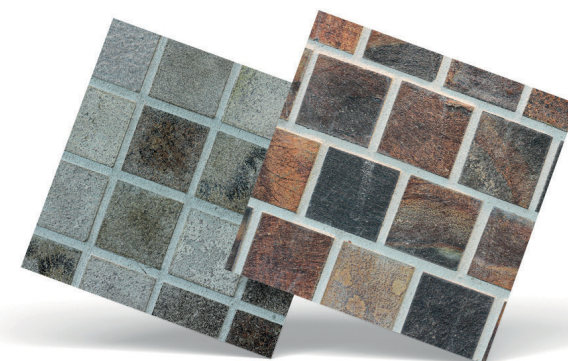

Basalto preto

Basalto cinza

Basalto ferrugem

Anticqua gold

Ardósia preta

São Tomé ferrugem

PAREDES

ARENITO CLARO

A Linha Rústica das Pedras Decorativas Carinhato é ótima para espaços refinados que necessitam de durabilidade.

Nela temos à sua disposição as seguintes opções: Moledo, Stone Gold, Madeira branca, Madeira verde, Basalto Ferrugem e Miracema.

As pedras para calçadas são uma das melhores opções para quem deseja aliar beleza e durabilidade. Possuímos variações que combinam com diferentes projetos.

Na Linha Calçadas, as Pedras Decorativas Carinhato disponibilizam para sua obra variedade de pedras que atenderão seu projeto seja ele comercial ou residencial. São elas: Miracema, Lagoa Santa Cinza (disponível também na variação amarela, verde e mesclada), Mosaico Português Branco (temos também a variação gelo, preto, vermelho e amarelo), Bloquete liso (piso intertravado), Basalto Cinza e Basalto Ferrugem.

Miracema

Lagoa Santa cinza

Mosaico Português branco

Bloquete liso

Basalto cinza

Basalto ferrugem

VEJA NOSSO VÍDEO
APONTANDO A CÂMERA
DO SEU CELULAR PARA
O QR CODE

PEDRAS DECORATIVAS
CARINHATO