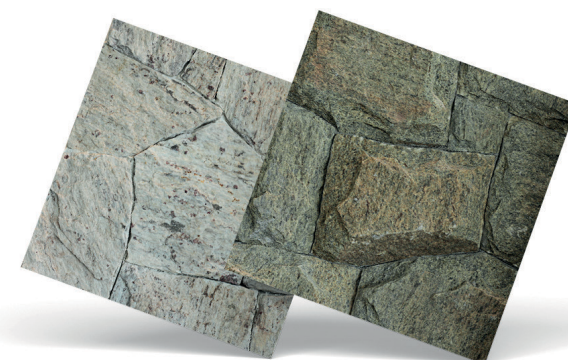

Madeira branca

Madeira verde