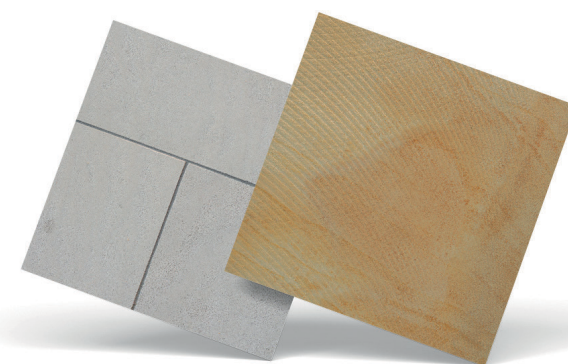

Arenito claro

Arenito mesclado